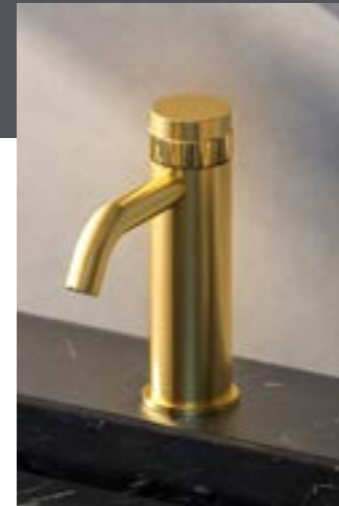

ZOOM

ZOOM es un diseño contemporáneo, mezcla de la elegancia clásica en sus caños con la ruda estética industrial en su control, que nace de la renovación, de nuevas formas sin dar nada por sentado. ZOOM presenta un cuerpo singular, con original control remoto simple e intuitivo que permite activar el suministro de agua desde cualquier ángulo. Los anillos de control, similares a dispositivos de enfoque de una cámara fotográfica, regulan el flujo de agua caliente y fría, en un simple gesto.

Diseñado por
Pierattelli Arquitectura