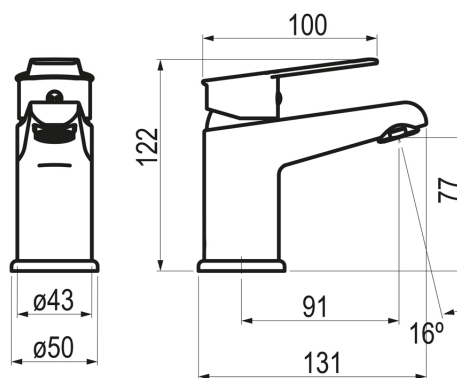

FICHA TÉCNICA

Grifo lavabo Albos

Grifo monomando lavabo para instalación en repisa.

CARACTERÍSTICAS

- **Cartucho:** Cartucho sellado con discos cerámicos de diámetro 35 mm.
- **Caudal:** Caudal 12 l/min a 3 bar y máxima apertura.
- **Entrada y salida:** Entrada G3/8 hembra.
- **Presión mínima de uso:** Presión mínima de uso: 0,5 bar.
- **Temperatura admisible:** Temperatura admisible de agua: los materiales que componen las piezas de los grifos pueden soportar una temperatura máxima de 70°C.
- **Tipo de certificado:** *Certificado N de AENOR.

MODELO

Ref: 7125000 Cromo

ACCESORIOS

- Ref: meca-35-78
- Ref: lati-29
- Ref: fija-4
- Ref: aire-20crr

NORMATIVA

certificado iso 9001 certificado aenor conforme a la norma europea de grifería sanitaria en 817 pruebas dimensionales estanqueidad e hidraulicas cumpliendo con el cte resistencia a la niebla s