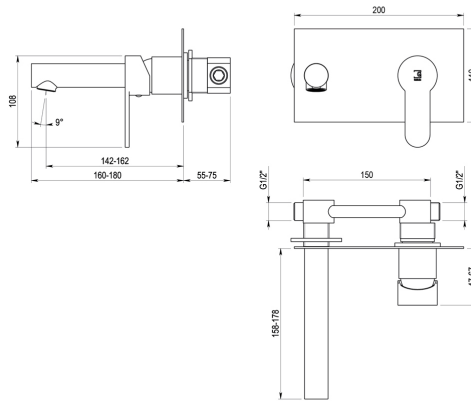

FICHA DE PRODUCTO

ZIP PLUS 2.0

Grifo monomando lavabo para instalación mural.

Colección: Una colección para cualquier estilodecorativo inalterable en el tiempoque viste la estancia con una ampliavariiedad de opciones de acabadosgracias a la Tecnología LuxCover,propuesta que resalta las novedosasastendencias en baño y cocina.Una colección ecológica conapertura en frío pues el grifoúnicamente mezcla agua desde laposición central hacia la posiciónde agua caliente, optimizandola energía y aportando un granahorrando agua.

INFORMACIÓN ADICIONAL

- **Ámbito de uso:** Lavabo
- **Colección:** Zip Plus 2.0
- **Instalación:** Mural
- **Mezcla de agua:** Mezclador

REFERENCIAS

- Ref.: 2155600:** Sin desagüe automático - Cromo
- Ref.: 2155611:** Sin desagüe automático - Blanco
- Ref.: 2155616:** Sin desagüe automático - Negro

CARACTERÍSTICAS

Grifo fabricado en latón con acabado cromado, blanco o negro. Placa embellecedora regulable. Disponible: Sin desagüe automático. Caudal 20,7 l/min a 3 bar y máxima apertura. Entrada G1/2 macho. Temperatura admisible de agua: los materiales que componen las piezas de los grifos pueden soportar una temperatura máxima de 70°C. Presión mínima de uso: 0,5 bar. Cartucho sellado mezclador con discos cerámicos de diámetro 35 mm. Accionamiento mediante maneta.