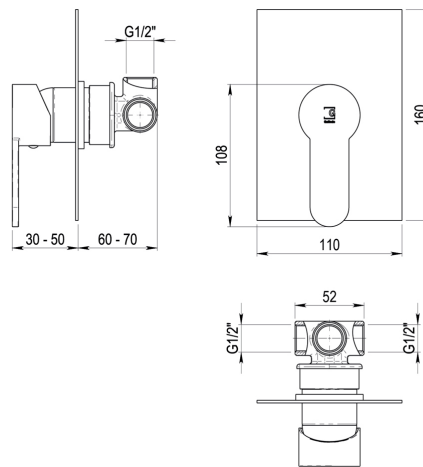

FICHA DE PRODUCTO

ZIP PLUS 2.0

Grifo monomando ducha para instalación mural empotrable.

Colección: Una colección para cualquier estilodecorativo inalterable en el tiempoque viste la estancia con una ampliavariiedad de opciones de acabadosgracias a la Tecnología LuxCover,propuesta que resalta las novedosasatendencias en baño y cocina.Una colección ecológica conapertura en frío pues el grifoúnicamente mezcla agua desde laposición central hacia la posiciónde agua caliente, optimizandola energía y aportando un granahorrando agua.

INFORMACIÓN ADICIONAL

- **Ámbito de uso:** Ducha
- **Colección:** Zip Plus 2.0
- **Instalación:** Mural
- **Mezcla de agua:** Mezclador

Ref.: 2157300: -

REFERENCIAS

CARACTERÍSTICAS

Grifo fabricado en latón con acabado cromado. Placa embellecedora regulable. Disponible: Sin accesorios de ducha. Caudal 20 l/min a 3 bar y máxima apertura. Entrada y salida G1/2 hembra. Temperatura admisible de agua: los materiales que componen las piezas de los grifos pueden soportar una temperatura máxima de 70°C. Presión mínima de uso: 0,5 bar. Cartucho sellado con discos cerámicos de diámetro 35 mm. Accionamiento mediante maneta.