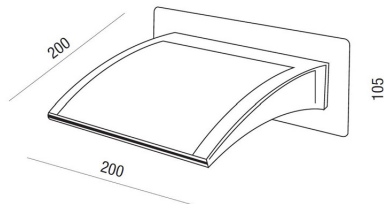

FICHA TÉCNICA

ZEN Caño Cascada Mural

Caño Cascada Zen 20 x 20.

REFERENCIAS

Ref.: 66700: - Cromo

CARACTERÍSTICAS TÉCNICAS

Caño cascada serie Zen. Acabado Acero Inoxidable brillo. Entrada 1/2 Macho. 20 X 20 cm