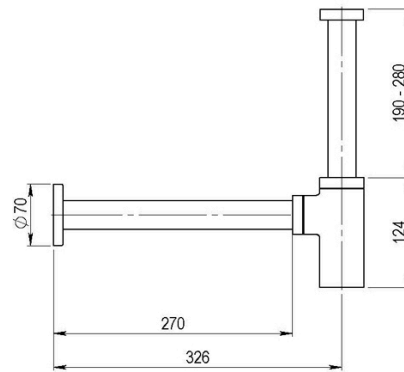

FICHA DE PRODUCTO

Sifón Minimalista Bronce envejecido

Sifón minimalista en acabado Bronce envejecido.

INFORMACIÓN ADICIONAL

- **Ámbito de uso:** Otros
- **Colección:** Sifones
- **Instalación:** Otros
- **Mezcla de agua:** No aplica

REFERENCIAS

Ref.: 48140: - Bronce envejecido

CARACTERÍSTICAS

Sifón minimalista en acabado bronce envejecido.