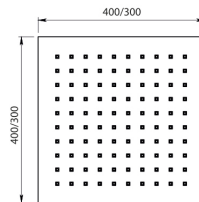

FICHA TÉCNICA

Rociador Ducha Empotrable Techo 400 X 400

Rociador Ducha Empotrable Techo 400 X 400

REFERENCIAS

Ref.: 68440I: - Inox

CARACTERÍSTICAS TÉCNICAS

Rociador de ducha empotrable a techo. Dimensiones: 400x400. Acabado inox.