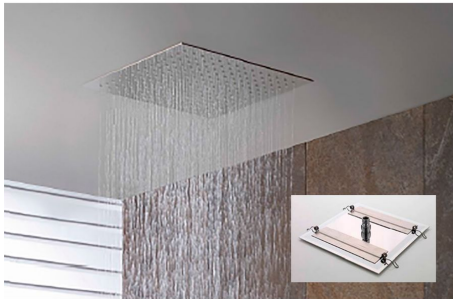

FICHA TÉCNICA

Rociador Ducha Empotrable Techo 400 X 400

Rociador Ducha Empotrable Techo 400 X 400

REFERENCIAS

Ref.: 68440I: - Inox

CARACTERÍSTICAS TÉCNICAS

Rociador de ducha empotrable a techo. Dimensiones: 400x400. Acabado inox.

RECAMBIOS

NORMATIVA

- Certificado ISO 9001
- Pruebas dimensionales, estanqueidad e hidráulicas. Cumpliendo con el CTE.
- Resistencia a la niebla salina 200 horas, según norma ISO-9227.
- Tratamiento exterior: Niquelado y cromado conforme a la norma EN-248.
- Materiales: El latón empleado en la fabricación de nuestros grifos cumple las normas EN-12164, EN-12165 y EN-1982.
- Diseño acorde a EN 1112: Grifería sanitaria. Duchas para grifería sanitaria para sistemas de abastecimiento de agua de tipo 1 y de tipo 2. Especificaciones técnicas generales
- Diseño acorde a EN 1113: Grifería sanitaria. Flexibles de ducha para grifería sanitaria para sistemas de alimentación de agua de tipo 1 y de tipo 2. Especificaciones técnicas generales