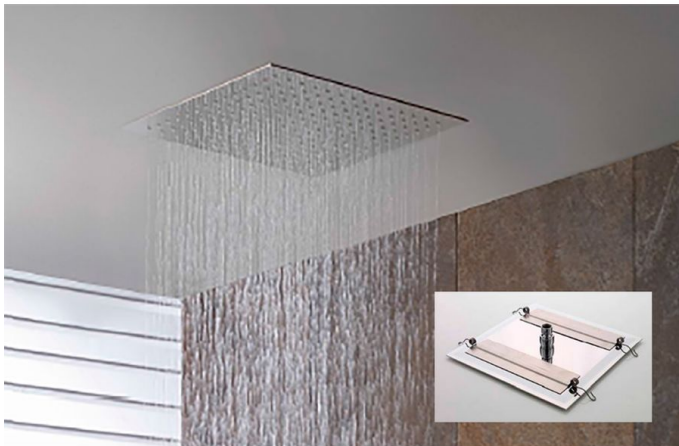

FICHA DE PRODUCTO

Rociador Ducha Empotrable Techo 400 X 400

Rociador Ducha Empotrable Techo 400 X 400

Colección: Amplia gama de rociadores de ducha fabricados con alta calidad.

INFORMACIÓN ADICIONAL

- **Ámbito de uso:** Ducha
- **Colección:** Rociadores y manerales
- **Instalación:** Techo
- **Mezcla de agua:** No aplica

REFERENCIAS

Ref.: 68440I: - Inox

CARACTERÍSTICAS

Rociador de ducha empotrable a techo. Dimensiones: 400x400. Acabado inox.