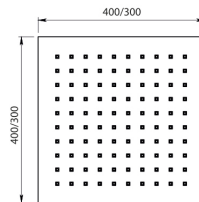

## Rociador Ducha Empotrable Techo 300 X 300

Rociador Ducha Empotrable Techo 300 X 300

### CARACTERÍSTICAS TÉCNICAS

Rociador de ducha empotrable a techo. Dimensiones: 300x300. Acabado inox.