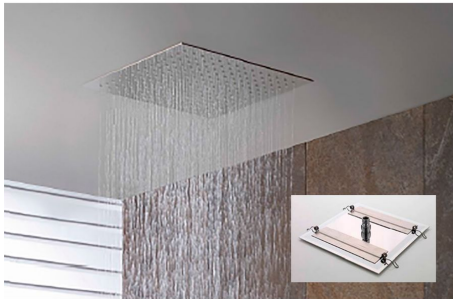

## Rociador Ducha Empotrable Techo 300 X 300

Rociador Ducha Empotrable Techo 300 X 300

### CARACTERÍSTICAS TÉCNICAS

Rociador de ducha empotrable a techo. Dimensiones: 300x300. Acabado inox.