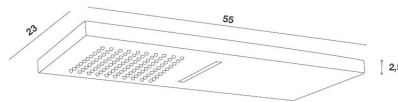

#### CARACTERÍSTICAS TÉCNICAS

Rociador de ducha empotrable con cascada y leds de colores según temperatura. Acabado Acero Inoxidable. Entrada 1/2 Hembra.