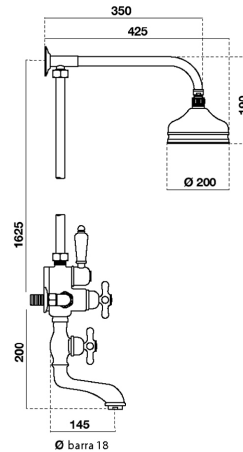

FICHA DE PRODUCTO

RETRO Grupo Baño-Ducha termostática con columna

Grifo baño-ducha termostática con columna, rociador y accesorios ducha.

Colección: La colección Retro es una grifería inequívocamente clásica que esconde la más alta tecnología termostática. Muy utilizada tanto en ambientes clásicos como modernos.

INFORMACIÓN ADICIONAL

- **Ámbito de uso:** Baño-ducha
- **Colección:** Retro
- **Instalación:** Mural
- **Mezcla de agua:** Termostático

REFERENCIAS

1. **Ref.: 40041300:** Con accesorios de ducha - Cromo
   Ref.: 40041340: Con accesorios de ducha - Bronce
   Ref.: 40041400: Sin accesorios de ducha Sin Inversor maneral ducha - Cromo

CARACTERÍSTICAS

Temperatura admisible de agua: los materiales que componen las piezas de los grifos pueden soportar una temperatura máxima de 70°C. Grifo fabricado en latón con acabado cromado. Presión mínima de uso: 0,5 bar. Accionamiento mediante volante. Cartuchos termostáticos. Diámetro termostato 25 mm. Montura cerámica distribuidora. Entrada hembra de 3/4. Suministrado con excéntricas 1/2 a 3/4, flexo, soporte pared y maneral. Rociador en acabado cromado de diámetro 200 mm. Columna no regulable en altura. Disponible: Con accesorios de ducha y Sin Accesorios de ducha-Sin inversor maneral. Acabados existentes: cromo y bronce.