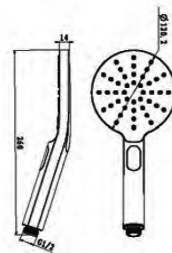

FICHA TÉCNICA

Maneral de Ducha 3 funciones AROHA cromo

Maneral de Ducha 3 funciones.

REFERENCIAS

Ref.: 78500: - Cromo

CARACTERÍSTICAS TÉCNICAS

Maneral de ducha 3 funciones AROHA, ref. 78500 de la empresa GRIFERIAS GALINDO. Acabado cromo y diámetro 120 mm.