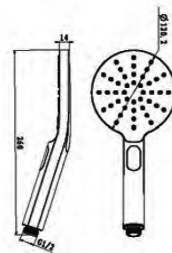

#### CARACTERÍSTICAS TÉCNICAS

Maneral de ducha 3 funciones AROHA, ref. 78511 de la empresa GRIFERIAS GALINDO. Acabado blanco y diámetro 120 mm.