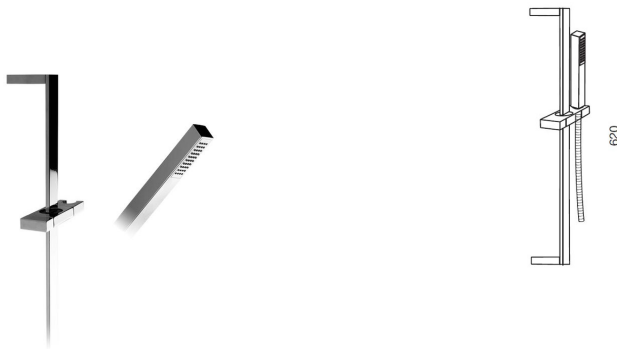

FICHA TÉCNICA

Kit de Ducha Nitro

Kit de ducha Barra de ducha.

REFERENCIAS

Ref.: 1616800: - Cromo

CARACTERÍSTICAS TÉCNICAS

Kit de ducha barra Nitro 62 cm con accesorios Nitro. Acabado cromo. Fabricado en latón cromado.

RECAMBIOS

NORMATIVA

- Certificado ISO 9001.
- Pruebas dimensionales, estanqueidad e hidráulicas. Cumpliendo con el CTE.
- Resistencia a la niebla salina 200 horas, según norma ISO-9227.
- Tratamiento exterior: Niquelado y cromado conforme a la norma EN-248.
- Materiales: El latón empleado en la fabricación de nuestros grifos cumple las normas EN-12164, EN-12165 y EN-1982.
- Diseño acorde a EN 1112: Grifería sanitaria. Duchas para grifería sanitaria para sistemas de abastecimiento de agua de tipo 1 y de tipo 2. Especificaciones técnicas generales.
- Diseño acorde a EN 1113: Grifería sanitaria. Flexibles de ducha para grifería sanitaria para sistemas de alimentación de agua de tipo 1 y de tipo 2. Especificaciones técnicas generales.