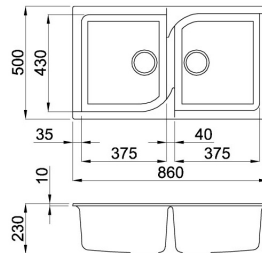

FICHA TÉCNICA

Fregadero Monza 450

Fregadero de cocina MONZA 450

REFERENCIAS

Ref.: **MONZA 450**: - Ghisa, Bianco Titano o Bianco Antico

CARACTERÍSTICAS TÉCNICAS

Fregadero doble seno MONZA 450. Acero Inoxidable (AISI 304 18/10) Colores disponibles: Ghisa, Bianco titano y Bianco antico. Profundidad: 230 mm. Instalación: bajo encimera. Incluye: válvula y Sifón.

RECAMBIOS

NORMATIVA

- Certificado ISO 9001.
- Pruebas dimensionales, estanqueidad e hidráulicas. Cumpliendo con el CTE.
- Resistencia a la niebla salina 200 horas, según norma ISO-9227.
- Tratamiento exterior: Niquelado y cromado conforme a la norma EN-248.
- Materiales: El latón empleado en la fabricación de nuestros grifos cumple las normas EN-12164, EN-12165 y EN-1982.
- Diseño acorde a EN 817 Grifería sanitaria. Mezcladores mecánicos (PN 10). Especificaciones técnicas generales.