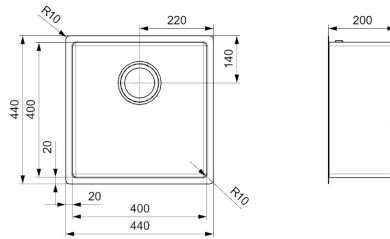

FICHA TÉCNICA

Fregadero Miami 40x40

Fregadero de cocina oro.

REFERENCIAS

- Ref.: **RMIAMI4040GO**: - Oro
- Ref.: **RMIAMI4040CO**: - Cobre
- Ref.: **RMIAMI4040GU**: - Negro

CARACTERÍSTICAS TÉCNICAS

Fregadero de un seno Miami 40x40. Colores disponibles: oro, cobre y negro. Profundidad: 200 mm. Instalación: integrado, semi-integrado y bajo encimera. Incluye: válvula y Sifón.