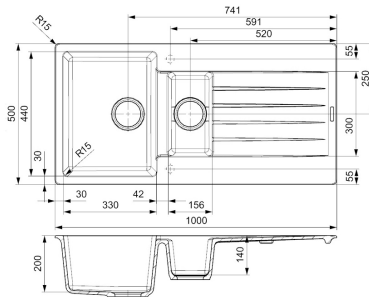

#### CARACTERÍSTICAS TÉCNICAS

Fregadero de dos senos Harlem 15. Colores disponibles: negro, gris, café y blanco . Profundidad: 200 mm. Instalación: integrado. Incluye: válvula y Sifón.