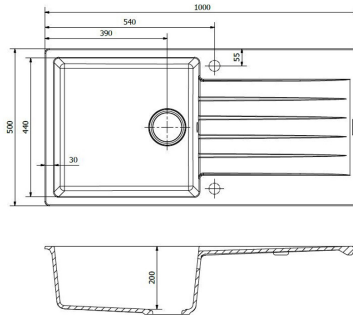

CARACTERÍSTICAS TÉCNICAS

Fregadero de un seno Harlem 10. Colores disponibles: negro, gris, café y blanco . Profundidad: 200 mm. Instalación: integrado. Incluye: válvula y Sifón.

RECAMBIOS

NORMATIVA

Siente la distinción