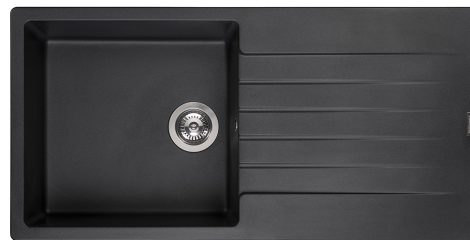

FICHA DE PRODUCTO

Fregadero Harlem 10

Fregadero de cocina blanco.

INFORMACIÓN ADICIONAL

- **Ámbito de uso:** Fregadero de cocina
- **Apertura en frío:** No
- **Colección:** Reginox
- **Cuerpo frío:** No
- **Doble apertura:** No
- **Instalación:** Otros
- **Mezcla de agua:** No aplica

REFERENCIAS

- Ref.: RHARLEM10PW:** - Blanco
- Ref.: RHARLEM10BS:** - Negro
- Ref.: RHARLEM10CS:** - Plateado
- Ref.: RHARLEM10GS:** - Gris

CARACTERÍSTICAS

Fregadero de un seno Harlem 10. Colores disponibles: negro, gris, café y blanco . Profundidad: 200 mm. Instalación: integrado. Incluye: válvula y Sifón.