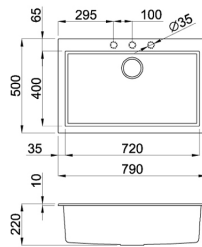

FICHA TÉCNICA

Fregadero Como 130

Fregadero de cocina COMO 130

REFERENCIAS

Ref.: **COMO 130**: - Ghisa, Bianco Titano o Bianco Antico

CARACTERÍSTICAS TÉCNICAS

Fregadero de un seno COMO 130. Acabado Acero Inoxidable (AISI 304 18/10) Colores disponibles: Ghisa, Bianco titano y Bianco antico. Profundidad: 220 mm. Instalación: bajo encimera. Incluye: válvula y Sifón.