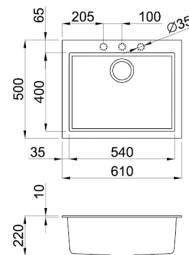

FICHA TÉCNICA

Fregadero Como 110

Fregadero de cocina COMO 110

REFERENCIAS

Ref.: **COMO 110**: - Ghisa, Bianco Titano o Bianco Antico

CARACTERÍSTICAS TÉCNICAS

Fregadero de un seno COMO 110. Acabado Acero Inoxidable (AISI 304 18/10) Colores disponibles: Ghisa, Bianco titano y Bianco antico. Profundidad: 220 mm. Instalación: bajo encimera. Incluye: válvula y Sifón.