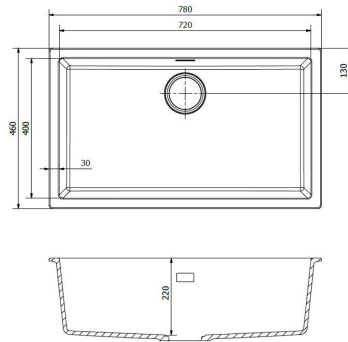

CARACTERÍSTICAS TÉCNICAS

Fregadero de un seno Amsterdam 72. Colores disponibles: negro, gris, café y blanco . Profundidad: 220 mm. Instalación: integrado y bajo encimera. Incluye: válvula y Sifón.

RECAMBIOS