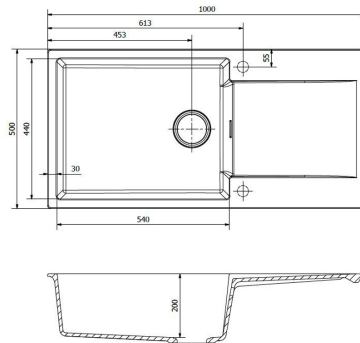

OFICINAS CENTRALES
Tel. (+34) 915 782 575
info@griferiasgalindo.com

FICHA TÉCNICA

Fregadero Amsterdam 540

Fregadero de cocina blanco.

REFERENCIAS

Ref.: RAMSTER540PW: - Blanco
Ref.: RAMSTER540BS: - Negro
Ref.: RAMSTER540CS: - Plateado
Ref.: RAMSTER540GS: - Gris

CARACTERÍSTICAS TÉCNICAS

Fregadero de un seno Amsterdam 540. Colores disponibles: negro, gris, café y blanco . Profundidad: 200 mm. Instalación: integrado. Incluye: válvula y Sifón.

RECAMBIOS

NORMATIVA

Siente la distinción