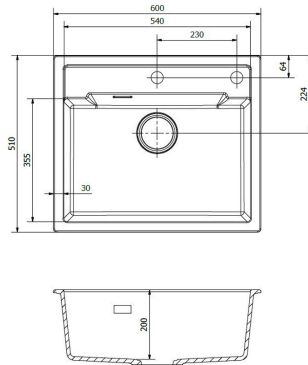

OFICINAS CENTRALES
Tel. (+34) 915 782 575
info@griferiasgalindo.com

FICHA TÉCNICA

Fregadero Amsterdam 54

Fregadero de cocina blanco.

REFERENCIAS

- Ref.: **RAMSTER54TAPPW**: - Blanco
- Ref.: **RAMSTER54TAPBS**: - Negro
- Ref.: **RAMSTER54TAPCS**: - Plateado
- Ref.: **RAMSTER54TAPGs**: - Gris

CARACTERÍSTICAS TÉCNICAS

Fregadero de un seno Amsterdam 54. Colores disponibles: negro, gris, café y blanco . Profundidad: 200 mm. Instalación: integrado. Incluye: válvula y Sifón.

RECAMBIOS

NORMATIVA