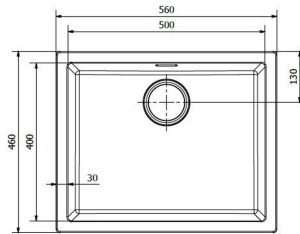

FICHA TÉCNICA

Fregadero Amsterdam 50

Fregadero de cocina blanco.

REFERENCIAS

- Ref.: **RAMSTER50PW**: - Blanco
- Ref.: **RAMSTER50BS**: - Negro
- Ref.: **RAMSTER50CS**: - Plateado
- Ref.: **RAMSTER50GS**: - Gris

CARACTERÍSTICAS TÉCNICAS

Fregadero de un seno Amsterdam 50. Colores disponibles: negro, gris, café y blanco . Profundidad: 200 mm. Instalación: integrado. Incluye: válvula y Sifón.

RECAMBIOS

NORMATIVA