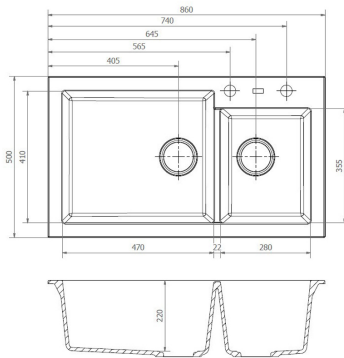

FICHA TÉCNICA

Fregadero Amsterdam 25

Fregadero de cocina blanco.

REFERENCIAS

- Ref.: **RAMSTER25PW**: - Blanco
- Ref.: **RAMSTER25BS**: - Negro
- Ref.: **RAMSTER25CS**: - Plateado
- Ref.: **RAMSTER25GS**: - Gris

CARACTERÍSTICAS TÉCNICAS

Fregadero de dos senos Amsterdam 25. Colores disponibles: negro, gris, café y blanco . Profundidad: 220 mm. Instalación: integrado. Incluye: válvula y Sifón.

RECAMBIOS

NORMATIVA