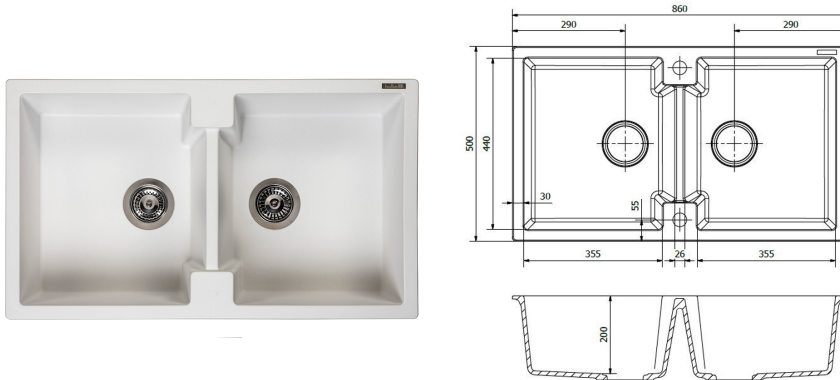

### CARACTERÍSTICAS TÉCNICAS

Fregadero de dos senos Amsterdam 20. Colores disponibles: negro, gris, café y blanco . Profundidad: 200 mm. Instalación: integrado y bajo encimera. Incluye: válvula y Sifón.