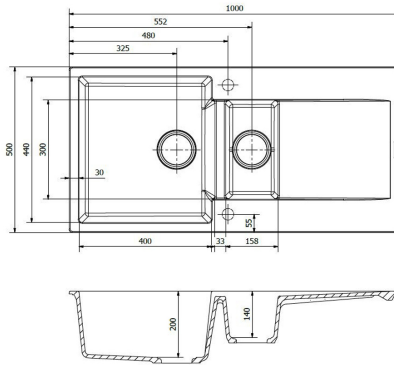

FICHA TÉCNICA

Fregadero Amsterdam 15

Fregadero de cocina blanco.

REFERENCIAS

- Ref.: **RAMSTER15PW**: - Blanco
- Ref.: **RAMSTER15BS**: - Negro
- Ref.: **RAMSTER15CS**: - Plateado
- Ref.: **RAMSTER15GS**: - Gris

CARACTERÍSTICAS TÉCNICAS

Fregadero de dos senos Amsterdam 15. Colores disponibles: negro, gris, café y blanco . Profundidad: 200 mm. Instalación: integrado. Incluye: válvula y Sifón.

RECAMBIOS

NORMATIVA