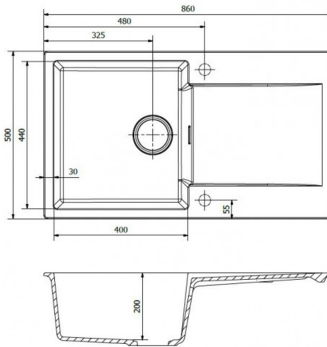

FICHA TÉCNICA

Fregadero Amsterdam 10

Fregadero de cocina blanco.

REFERENCIAS

- Ref.: **RAMSTER10PW**: - Blanco
- Ref.: **RAMSTER10BS**: - Negro
- Ref.: **RAMSTER10CS**: - Plateado
- Ref.: **RAMSTER10GS**: - Gris

CARACTERÍSTICAS TÉCNICAS

Fregadero de un seno Amsterdam 10. Colores disponibles: negro, gris, café y blanco . Profundidad: 200 mm. Instalación: integrado. Incluye: válvula y Sifón.

RECAMBIOS

NORMATIVA