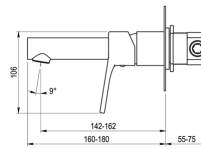

INFORMACIÓN ADICIONAL

- **Ámbito de uso:** Lavabo
- **Colección:** Cónico
- **Instalación:** Mural
- **Mezcla de agua:** Mezclador

REFERENCIAS

Ref.: 7175600: Sin desagüe semiautomático - Cromo

CARACTERÍSTICAS

Grifo fabricado en latón con acabado cromado. Sistema de apertura de doble posición. Placa embellecedora regulable. Entrada G1/2 macho. Temperatura admisible de agua: los materiales que componen las piezas de los grifos pueden soportar una temperatura máxima de 70°C. Presión mínima de uso: 0,5 bar. Cartucho sellado mezclador con discos cerámicos de diámetro 35 mm. Accionamiento mediante maneta.