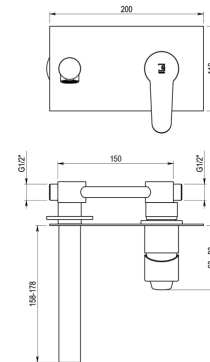

FICHA DE PRODUCTO

CÓNICO Grifo Lavabo mural

Grifo monomando de lavabo para instalación mural.

Colección: Colección armoniosa y sofisticada, de estilo contemporáneo que aporta personalidad y un aspecto diferenciador del cuarto de baño a través de sus líneas cilíndricas refinadas y limpias que aportan carácter al espacio. La colección cuenta con el inéquito sistema de apertura en frío para reducir el gasto energético y con la novedosa tecnología aplicada a la grifería HEALTHCOVER® Antibacterias, que asegura la desinfección de la pieza evitando la proliferación de bacterias en las superficies, protegiendo la salud de los usuarios y mejorando su confort sin perder la estética que nos caracteriza.

INFORMACIÓN ADICIONAL

- **Ámbito de uso:** Lavabo
- **Colección:** Cónico
- **Instalación:** Mural
- **Mezcla de agua:** Mezclador

REFERENCIAS

Ref.: 7175600: Sin desagüe semiautomático - Cromo

CARACTERÍSTICAS

Grifo fabricado en latón con acabado cromado. Sistema de apertura de doble posición. Placa embellecedora regulable. Entrada G1/2 macho. Temperatura admisible de agua: los materiales que componen las piezas de los grifos pueden soportar una temperatura máxima de 70°C. Presión mínima de uso: 0,5 bar. Cartucho sellado mezclador con discos cerámicos de diámetro 35 mm. Accionamiento mediante maneta.