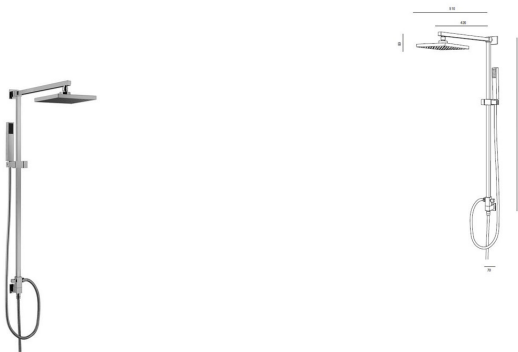

FICHA TÉCNICA

Columna con Rociador Nitro

Columna de ducha con rociador Nitro adaptable con flexo.

REFERENCIAS

Ref.: 100049400: - Cromo

CARACTERÍSTICAS TÉCNICAS

Columna de ducha con rociador Nitro adaptable con flexo. Acabado cromo. Entrada Hembra 3/4 con excéntrica.

RECAMBIOS

NORMATIVA

- Certificado ISO 9001
- Pruebas dimensionales, estanqueidad e hidráulicas. Cumpliendo con el CTE.
- Resistencia a la niebla salina 200 horas, según norma ISO-9227.
- Tratamiento exterior: Niquelado y cromado conforme a la norma EN-248.
- Materiales: El latón empleado en la fabricación de nuestros grifos cumple las normas EN-12164, EN-12165 y EN-1982.
- Diseño acorde a EN 1112: Grifería sanitaria. Duchas para grifería sanitaria para sistemas de abastecimiento de agua de tipo 1 y de tipo 2. Especificaciones técnicas generales
- Diseño acorde a EN 1113: Grifería sanitaria. Flexibles de ducha para grifería sanitaria para sistemas de alimentación de agua de tipo 1 y de tipo 2. Especificaciones técnicas generales