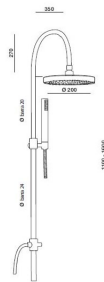

FICHA TÉCNICA

Columna con Rociador Minimalista

Columna de ducha con rociador minimalista y accesorios ducha futura. Se utiliza para baño y ducha.

REFERENCIAS

- Ref.: 269200:** - Para grupo de baño
- Ref.: 269300:** - Para grupo de ducha

CARACTERÍSTICAS TÉCNICAS

Columna de ducha con rociador minimalista y accesorios ducha Futura. Acabado Cromo. Disponible: versión para grupo de baño y para grupo de ducha.

RECAMBIOS

Adaptador columna

NORMATIVA