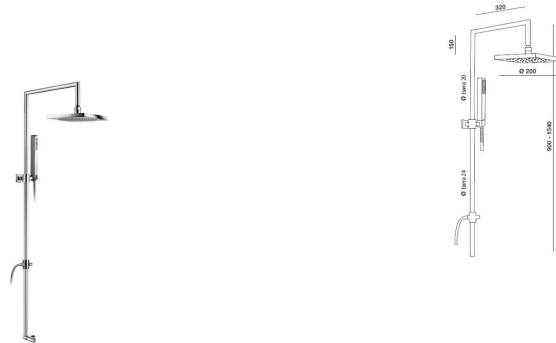

FICHA TÉCNICA

Columna con Rociador Cuadrado

Columna de ducha con rociador cuadrado y accesorios ducha Nitro. Se utiliza para baño y ducha.

REFERENCIAS

Ref.: 269500: - Para grupo de baño
Ref.: 269400: - Para grupo de ducha

CARACTERÍSTICAS TÉCNICAS

Columna de ducha con rociador cuadrado y accesorios ducha Nitro. Acabado cromo. Disponible: versión para grupo baño y para grupo ducha.

RECAMBIOS

Soporte deslizante

NORMATIVA

- Certificado ISO 9001
- Pruebas dimensionales, estanqueidad e hidráulicas. Cumpliendo con el CTE.
- Resistencia a la niebla salina 200 horas, según norma ISO-9227.
- Tratamiento exterior: Niquelado y cromado conforme a la norma EN-248.
- Materiales: El latón empleado en la fabricación de nuestros grifos cumple las normas EN-12164, EN-12165 y EN-1982.
- Diseño acorde a EN 1112: Grifería sanitaria. Duchas para grifería sanitaria para sistemas de abastecimiento de agua de tipo 1 y de tipo 2. Especificaciones técnicas generales
- Diseño acorde a EN 1113: Grifería sanitaria. Flexibles de ducha para grifería sanitaria para sistemas de alimentación de agua de tipo 1 y de tipo 2. Especificaciones técnicas generales