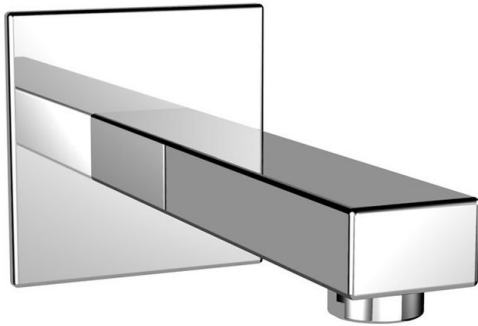

FICHA DE PRODUCTO

Caño Mural Rectangular

Caño mural rectangular.

Colección: Amplia gama de caños fabricados con alta calidad.

INFORMACIÓN ADICIONAL

- **Ámbito de uso:** Lavabo
- **Colección:** Caños
- **Instalación:** Mural
- **Mezcla de agua:** No aplica

REFERENCIAS

Ref.: 68500: - Cromo
Ref.: 68571: - Níquel

CARACTERÍSTICAS

Caño mural rectangular. Acabados existentes: cromo y níquel. Longitud: 21 cm. Entrada 1/2. Embellecedor 10 x 10 cm