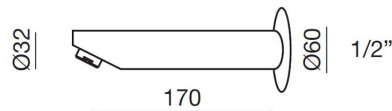

FICHA TÉCNICA

Caño Mural Minimalista

Caño mural minimalista.

REFERENCIAS

- Ref.: 69200:** - Cromo
- Ref.: 69261:** - Cromo-mate
- Ref.: 69271:** - Níquel

CARACTERÍSTICAS TÉCNICAS

Caño mural minimalista. Acabados existentes: cromo, cromo mate y níquel. Longitud: 17 cm. Entrada 1/2. Embellecedor Ø 60

RECAMBIOS

NORMATIVA

- Certificado ISO 9001.
- Pruebas dimensionales, estanqueidad e hidráulicas. Cumpliendo con el CTE.
- Resistencia a la niebla salina 200 horas, según norma ISO-9227.
- Tratamiento exterior: Niquelado y cromado conforme a la norma EN-248.
- Materiales: El latón empleado en la fabricación de nuestros grifos cumple las normas EN-12164, EN-12165 y EN-1982.
- Diseño acorde a EN 817 Grifería sanitaria. Mezcladores mecánicos (PN 10). Especificaciones técnicas generales.